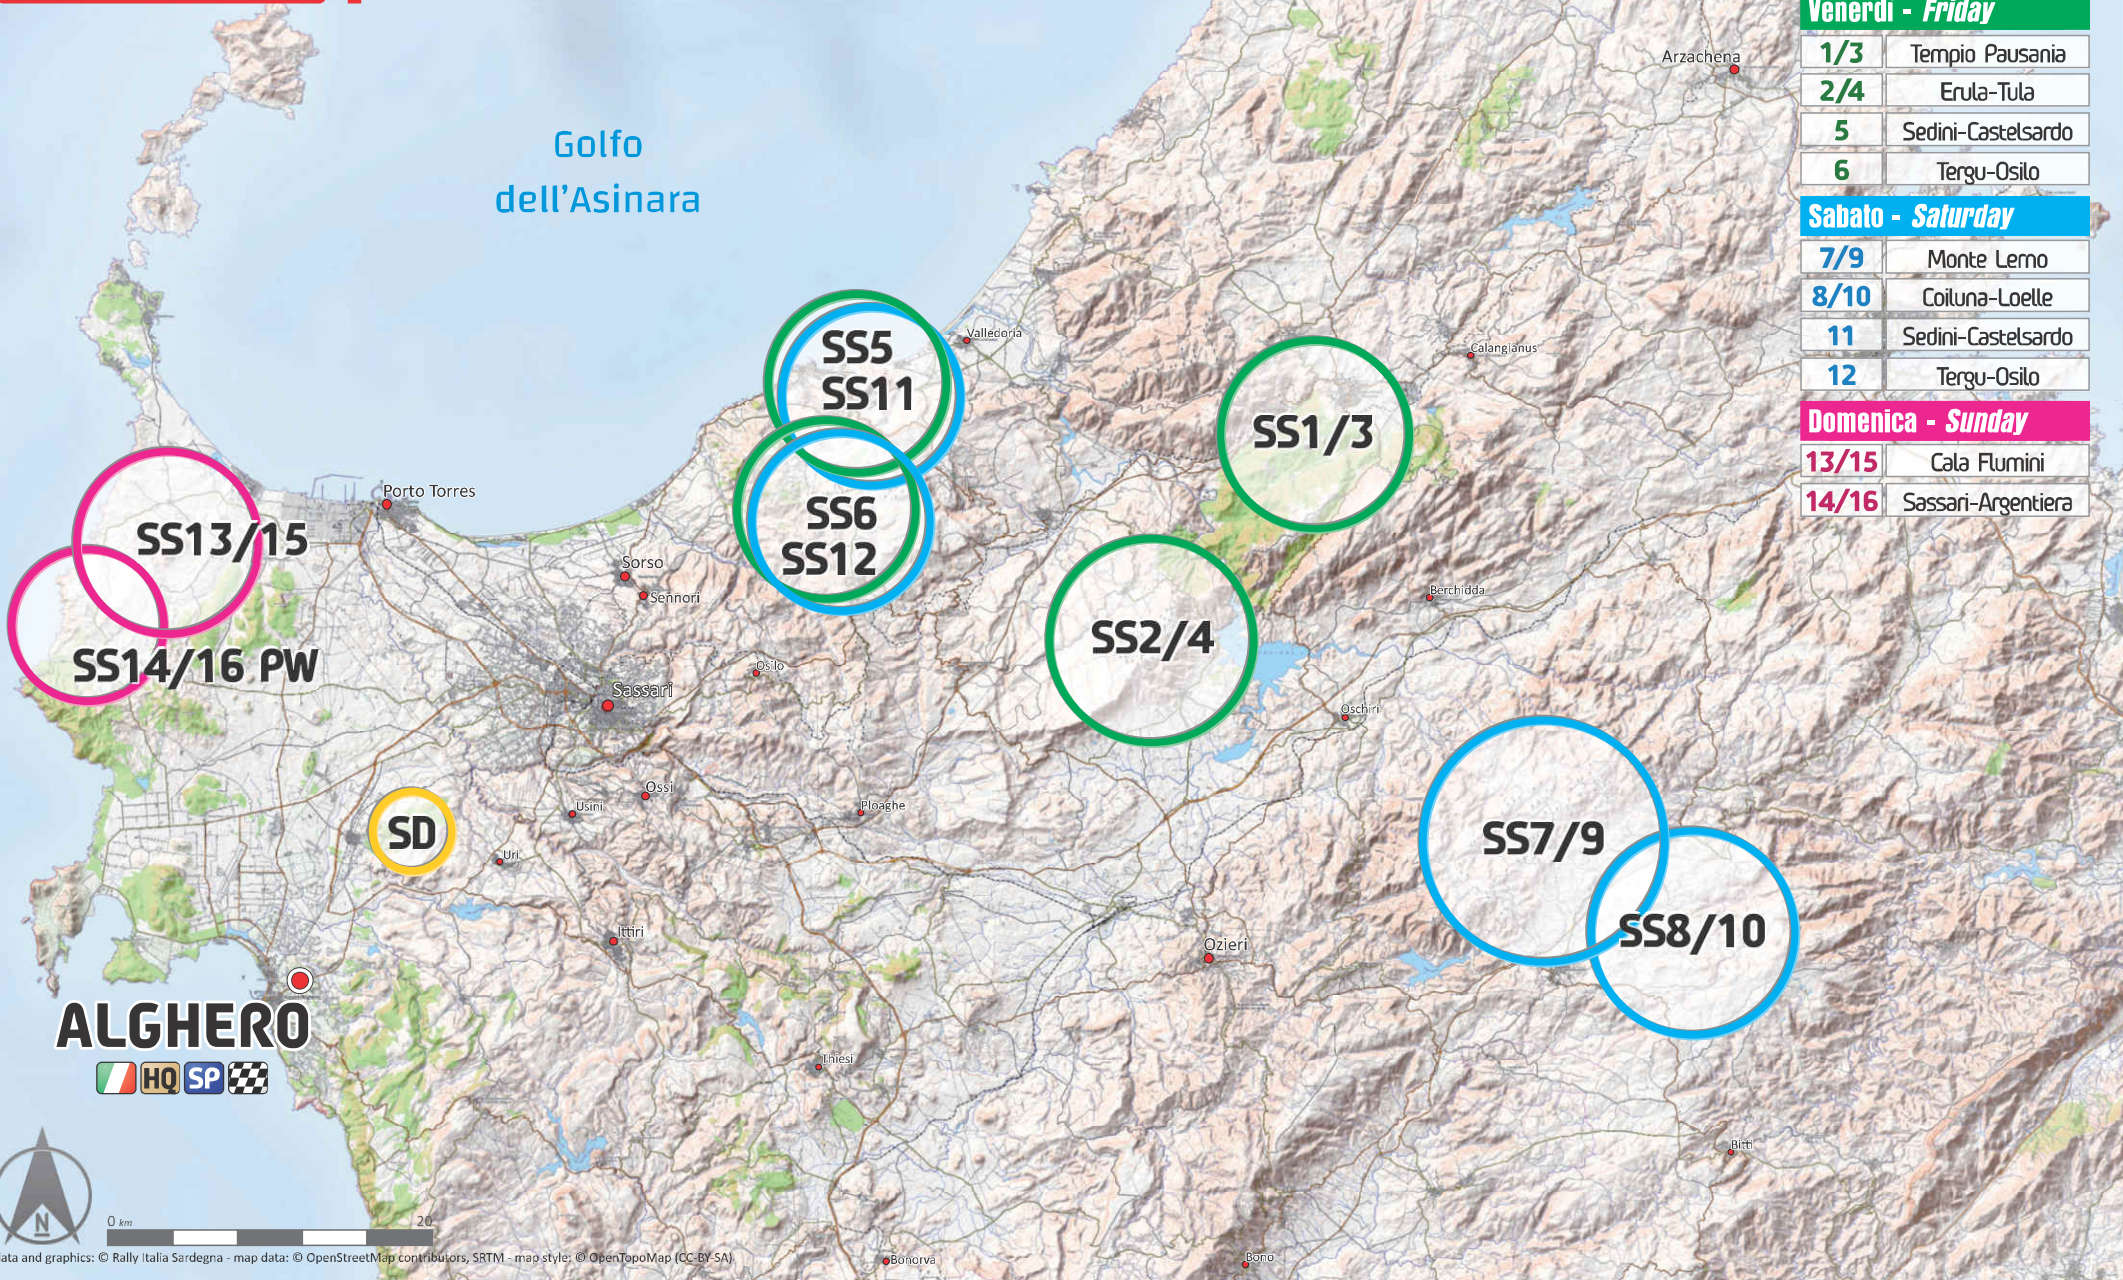

# OCTOBER 8-11 Overview Map

Golfo dell'Asinara

Giovedì - Thursday	
SD	Shakedown
Venerdì - Friday	
1/3	Tempio Pausania
2/4	Erula-Tula
5	Sedini-Castelsardo
6	Tergu-Osilo
Sabato - Saturday	
7/9	Monte Lerno
8/10	Coiluna-Loelle
11	Sedini-Castelsardo
12	Tergu-Osilo
Domenica - Sunday	
13/15	Cala Flumini
14/16	Sassari-Argentiera