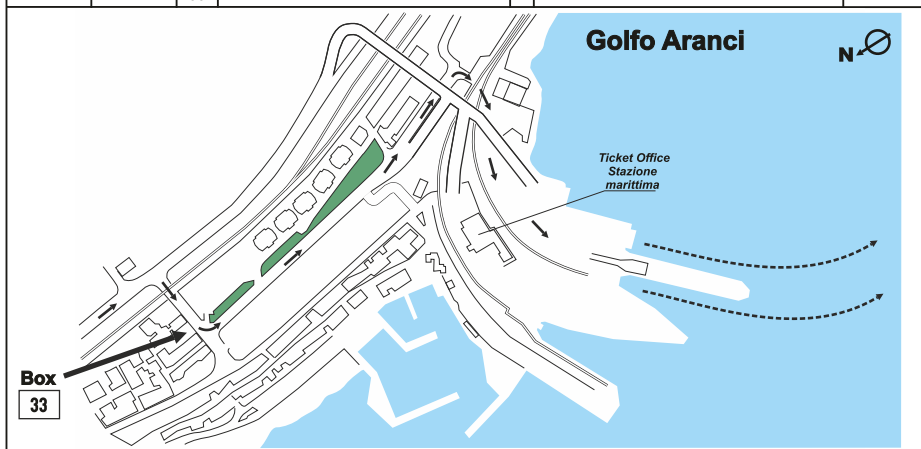

DA From **ALGHERO Service Park**

DISTANZA Distance Km

A To **(→ OLBIA) GOLFO ARANCI**

155,58

_____

11 bis

Senza indicazioni proseguire dritto / Without indication, go straight ahead

DISTANZA / Distance		DIREZIONE Direction	INFORMAZIONI Information	REGRESS. Km to go
TOTALE Total	PARZIALE Partial			
152,07	9,42			3,51
		31		
155,51	3,44			0,07
		32		
155,58	0,07			0,00
		33		

_____