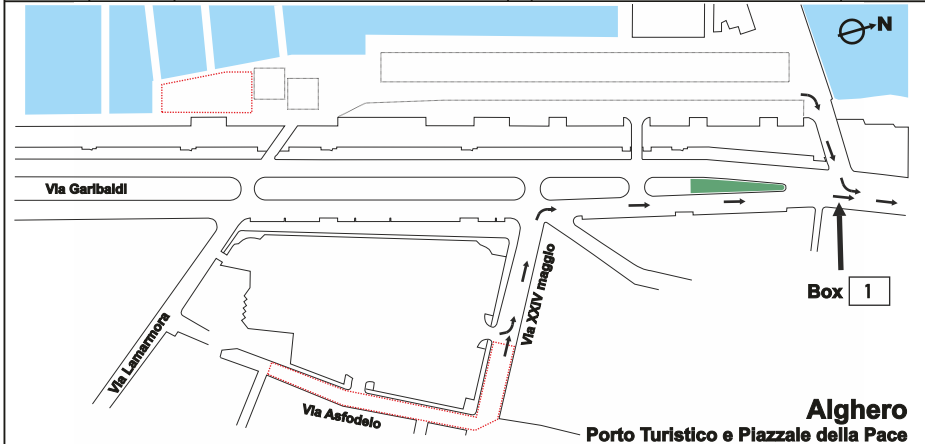

DA From **ALGERO Service Park**

DISTANZA Distance Km

A To **ALGERO AIRPORT**

8,72

Senza indicazioni proseguire dritto / Without indication, go straight ahead

2

DISTANZA / Distance		DIREZIONE / Direction	INFORMAZIONI / Information	REGRESS. / Km to go
TOTALE / Total	PARZIALE / Partial			