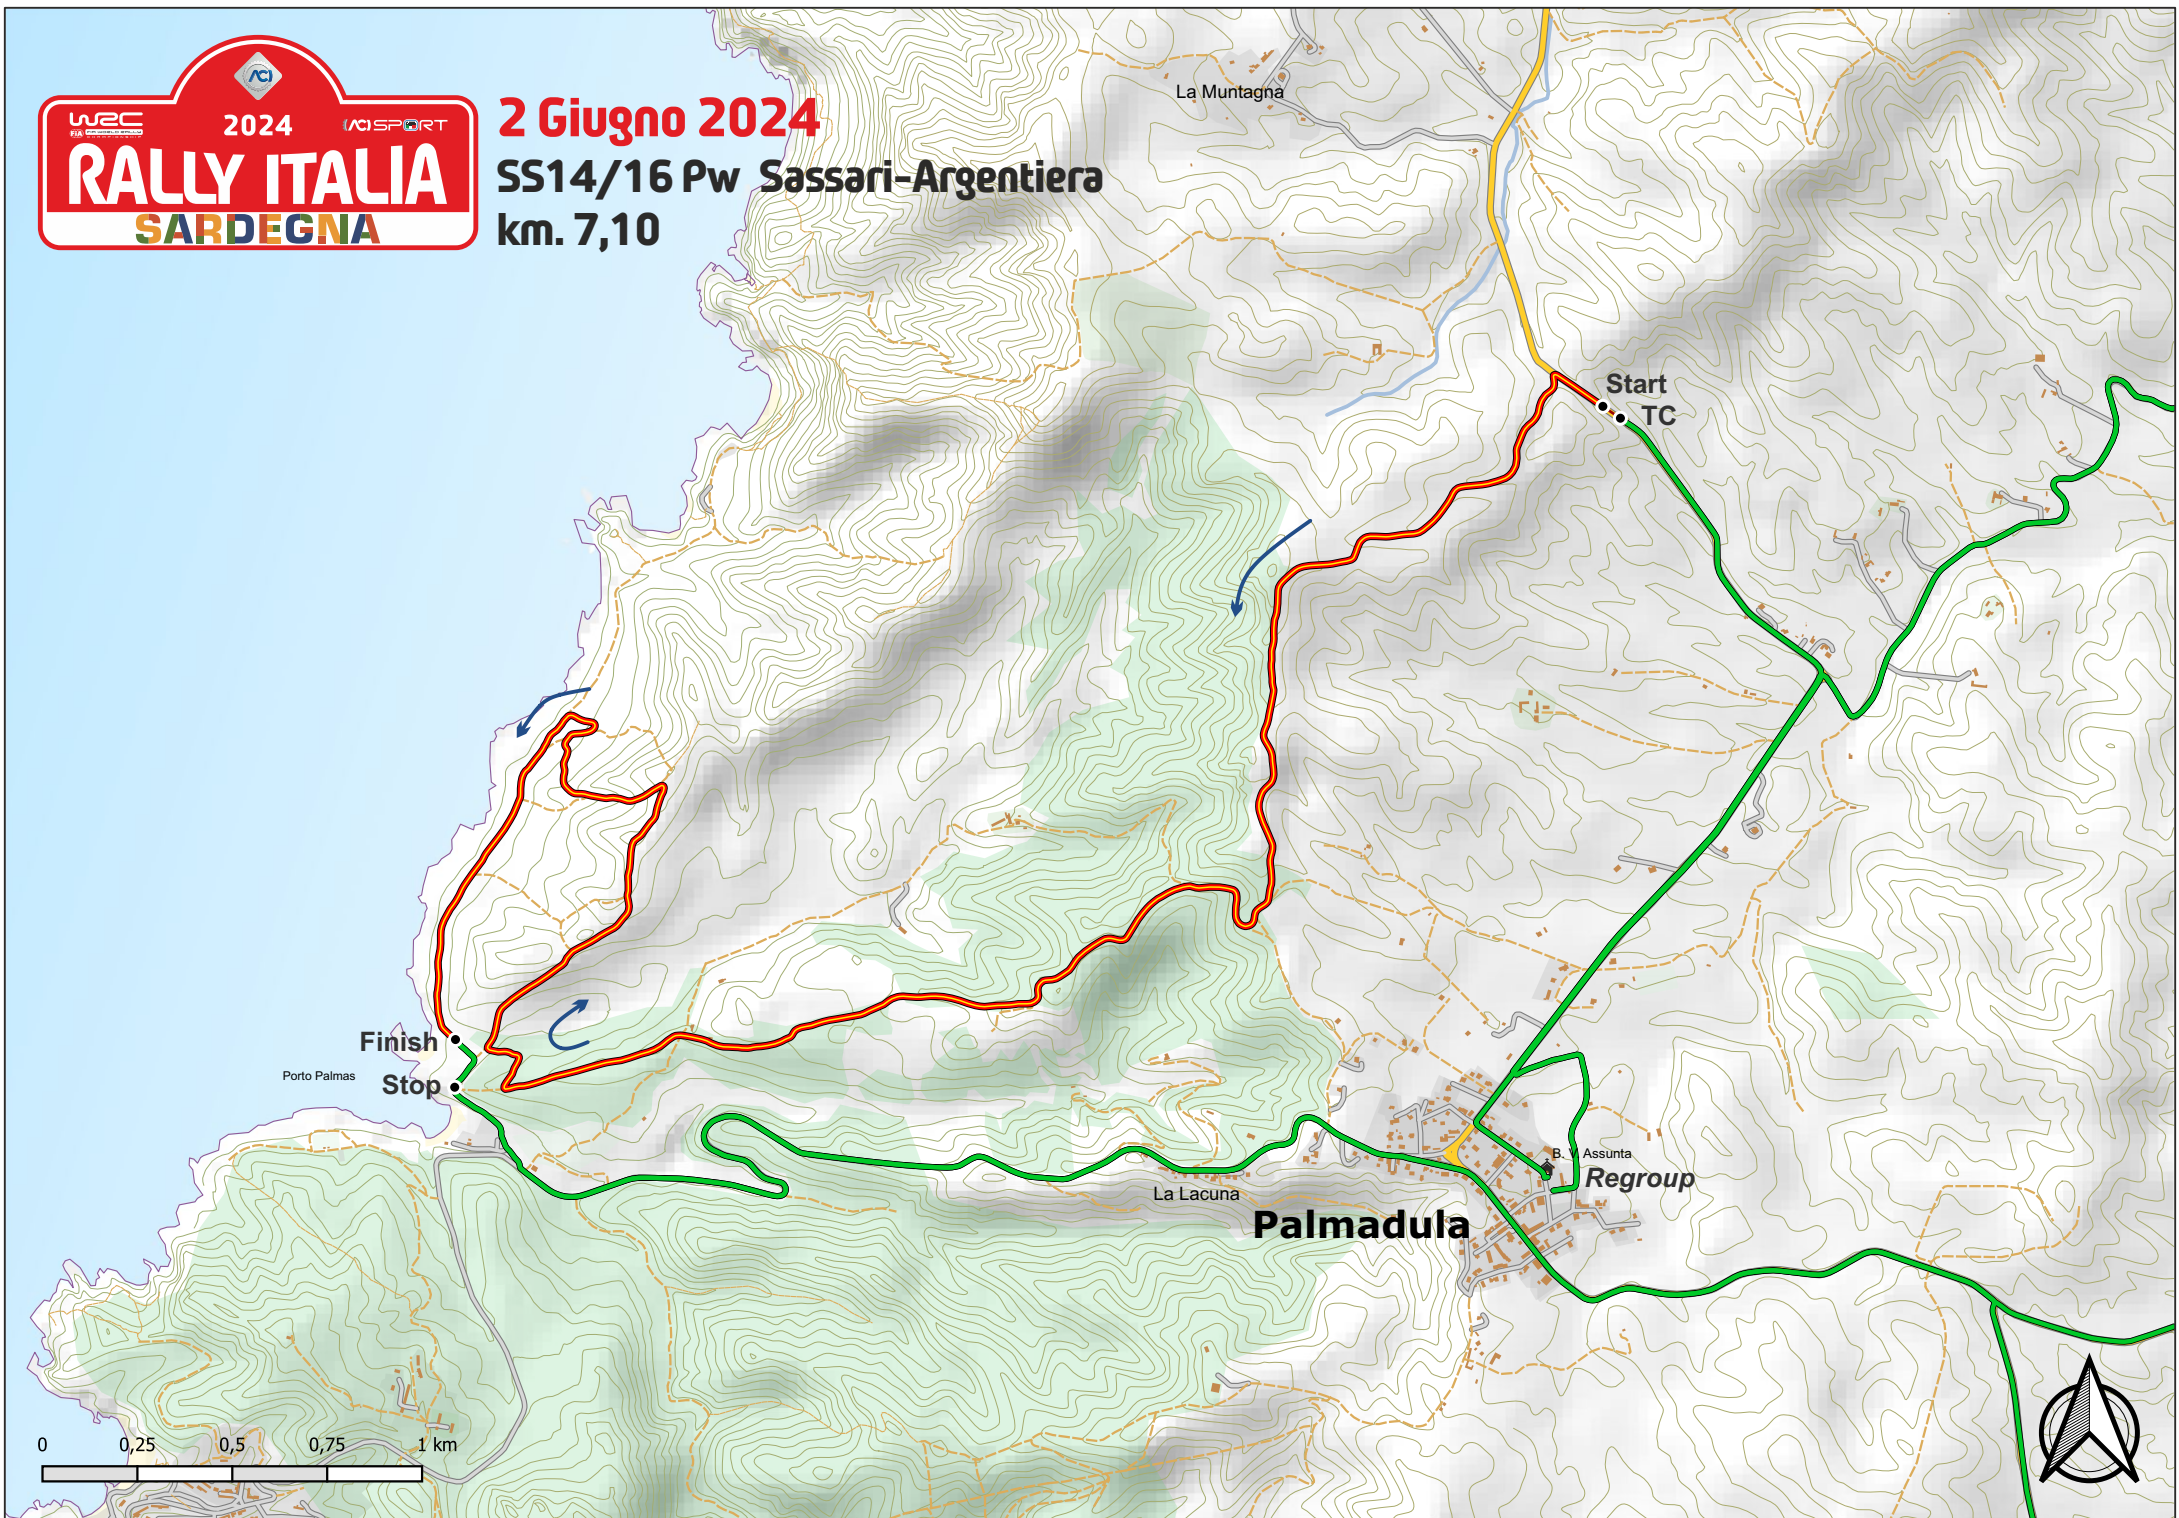

**2 Giugno 2024**  
**SS14/16 Pw Sassari-Argentiera**  
**km. 7,10**

Finish  
Stop  
Porto Palmas

Start  
TC

B. Assunta  
Regroup

La Lacuna  
Palmadula

La Muntagna